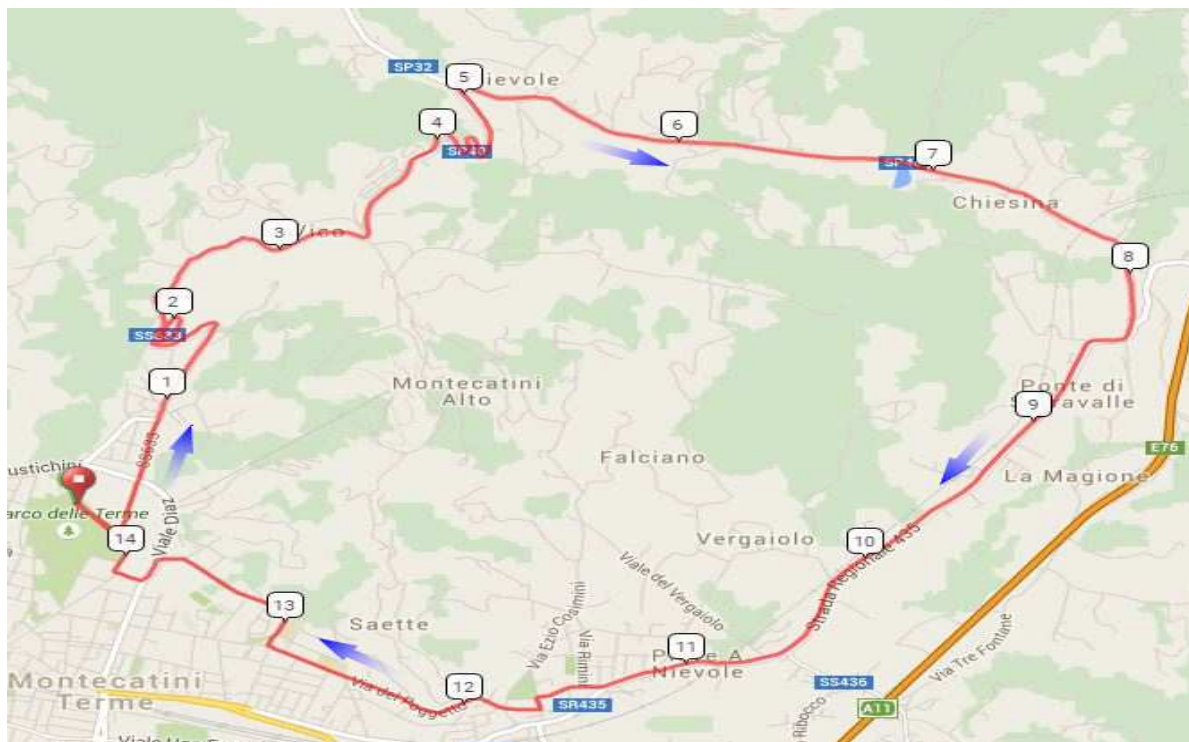

GARA SU STRADA
18 luglio 2015

Percorso di circa 14,4 km da ripetere 4 volte, per la fascia fino a 44 anni e 3 volte per la fascia dai 45 anni in poi. Nell'immagine che segue la mappa del circuito.

La partenza avviene da Montecatini (Parco Terme); si prosegue su via Fedeli, al semaforo si prosegue dritto in direzione Montecatini Alto. Arrivati a Vico si scende a Nievole per la SP40. Si gira a dx e si continua sulla SP40 in direzione Ponte di Serravalle. Si prosegue attraversando il Comune di Pieve di Nievole per ritornare su Montecatini da via del Poggetto, immettendosi su via Marconi, alla rotonda si prende via Cristoforo Colombo ed allo stop successivo si gira a sx su viale Diaz e a dx in via Mura Pietro Grocco. Si gira poi a dx per arrivare al Tettuccio.

Comune di Serravalle Pistoiese: provenendo dalla Nievole si arriva in località Ponte di Serravalle per svoltare a destra ed immettersi sulla SR435 verso Pieve di Nievole.

Comune di Pieve a Nievole: provenendo da Ponte di Serravalle si percorre la SR435 fino a svoltare a destra su via Donatori di Sangue; dopodiché si svolta a sinistra in via Cosimini e di nuovo a destra in via del Poggetto in direzione Montecatini Terme.