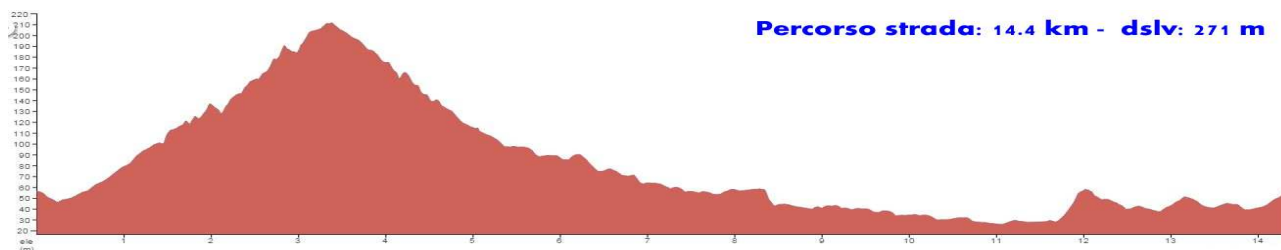

GARA SU STRADA
18 luglio 2015

Percorso di circa 14,4 km da ripetere 4 volte, per la fascia fino a 44 anni e 3 volte per la fascia dai 45 anni in poi. Nell'immagine che segue la mappa del circuito.

La partenza avviene da Montecatini (Parco Terme); si prosegue su via Fedeli, al semaforo si prosegue dritto in direzione Montecatini Alto. Arrivati a Vico si scende a Nievole per la SP40. Si gira a dx e si continua sulla SP40 in direzione Ponte di Serravalle. Si prosegue attraversando il Comune di Pieve di Nievole per ritornare su Montecatini da via del Poggetto, immettendosi su via Marconi, alla rotonda si prende via Cristoforo Colombo ed allo stop successivo si gira a sx su viale Diaz e a dx in via Mura Pietro Grocco. Si gira poi a dx per arrivare al Tettuccio.

Comune di Serravalle Pistoiese: provenendo dalla Nievole si arriva in località Ponte di Serravalle per svoltare a destra ed immettersi sulla SR435 verso Pieve di Nievole.

Comune di Pieve a Nievole: provenendo da Ponte di Serravalle si percorre la SR435 fino a svoltare a destra su via Donatori di Sangue; dopodiché si svolta a sinistra in via Cosimini e di nuovo a destra in via del Poggetto in direzione Montecatini Terme.